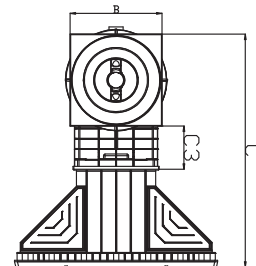

Skimmer a Sfioro

2

	Descrizione	Rif. Liner	Quota	A	A1	B	C	C3	D2	E1	L	N
SKIMMER A SFIORO	Skimmer piscina a sfioro feritoia grande	3139	mm	483.8	14.5	250.3	634	117.4	142.5	539.1	38	249.2
	Skimmer piscina a sfioro feritoia grande grigio chiaro	3139LG										

Con l'installazione di uno skimmer per piscina a sfioro si consiglia di prevedere un regolatore di livello
Rif : 3150

Skimmer a Inserti

2

Dimensione Skimmer a inserti - bocca stretta

	Descrizione	Rif. Liner
SKIMMER A INSERTI	Skimmer liner bocca stretta	3121
	Skimmer liner bocca larga	3129

Dimensione Skimmer a inserti - bocca larga