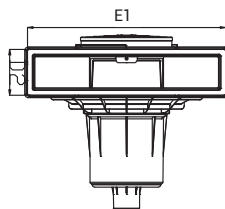

Skimmer a Sfioro

2

	Descrizione	Rif. Liner	Quota	A	A1	B	C	C3	D2	E1	L	N
SKIMMER A SFIORO	Skimmer piscina a sfioro feritoia grande	3139	mm	483.8	14.5	250.3	634	117.4	142.5	539.1	38	249.2
	Skimmer piscina a sfioro feritoia grande grigio chiaro	3139LG										

Con l'installazione di uno skimmer per piscina a sfioro si consiglia di prevedere un regolatore di livello
Rif : 3150

Skimmer a Inserti

2

Dimensione Skimmer a inserti - bocca stretta

	Descrizione	Rif. Liner
SKIMMER A INSERTI	Skimmer liner bocca stretta	3121
	Skimmer liner bocca larga	3129

Dimensione Skimmer a inserti - bocca larga