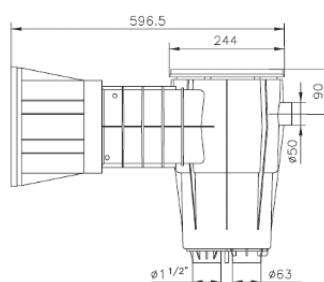

Skimmer a Sfioro

2

	Descrizione	Rif. Liner	Quota	A	A1	B	C	C3	D2	E1	L	N
SKIMMER A SFIORO	Skimmer piscina a sfioro feritoia grande	3139	mm	483.8	14.5	250.3	634	117.4	142.5	539.1	38	249.2
	Skimmer piscina a sfioro feritoia grande grigio chiaro	3139LG										

Con l'installazione di uno skimmer per piscina a sfioro si consiglia di prevedere un regolatore di livello
Rif : 3150

Skimmer a Inserti

2

Dimensione Skimmer a inserti - bocca stretta

	Descrizione	Rif. Liner
SKIMMER A INSERTI	Skimmer liner bocca stretta	3121
	Skimmer liner bocca larga	3129

Dimensione Skimmer a inserti - bocca larga