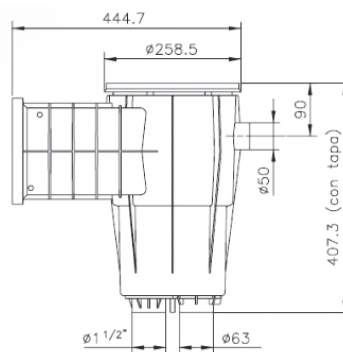

Skimmer a Sfioro

2

	Descrizione	Rif. Liner	Quota	A	A1	B	C	C3	D2	E1	L	N
SKIMMER A SFIORO	Skimmer piscina a sfioro feritoia grande	3139	mm	483.8	14.5	250.3	634	117.4	142.5	539.1	38	249.2
	Skimmer piscina a sfioro feritoia grande grigio chiaro	3139LG										

Con l'installazione di uno skimmer per piscina a sfioro si consiglia di prevedere un regolatore di livello
Rif : 3150

Skimmer a Inserti

2

Dimensione Skimmer a inserti - bocca stretta

	Descrizione	Rif. Liner
SKIMMER A INSERTI	Skimmer liner bocca stretta	3121
	Skimmer liner bocca larga	3129

Dimensione Skimmer a inserti - bocca larga