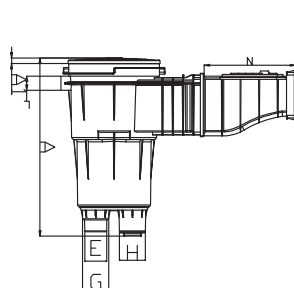

Skimmer a Sfioro

2

	Descrizione	Rif. Liner	Quota	A	A1	B	C	C3	D2	E1	L	N
SKIMMER A SFIORO	Skimmer piscina a sfioro feritoia grande	3139	mm	483.8	14.5	250.3	634	117.4	142.5	539.1	38	249.2
	Skimmer piscina a sfioro feritoia grande grigio chiaro	3139LG										

Con l'installazione di uno skimmer per piscina a sfioro si consiglia di prevedere un regolatore di livello
Rif : 3150

Skimmer a Inserti

2

Dimensione Skimmer a inserti - bocca stretta

	Descrizione	Rif. Liner
SKIMMER A INSERTI	Skimmer liner bocca stretta	3121
	Skimmer liner bocca larga	3129

Dimensione Skimmer a inserti - bocca larga