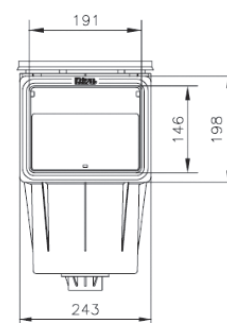

Skimmer a Sfioro

2

	Descrizione	Rif. Liner	Quota	A	A1	B	C	C3	D2	E1	L	N
SKIMMER A SFIORO	Skimmer piscina a sfioro feritoia grande	3139	mm	483.8	14.5	250.3	634	117.4	142.5	539.1	38	249.2
	Skimmer piscina a sfioro feritoia grande grigio chiaro	3139LG										

Con l'installazione di uno skimmer per piscina a sfioro si consiglia di prevedere un regolatore di livello
Rif : 3150

Skimmer a Inserti

2

Dimensione Skimmer a inserti - bocca stretta

	Descrizione	Rif. Liner
SKIMMER A INSERTI	Skimmer liner bocca stretta	3121
	Skimmer liner bocca larga	3129

Dimensione Skimmer a inserti - bocca larga