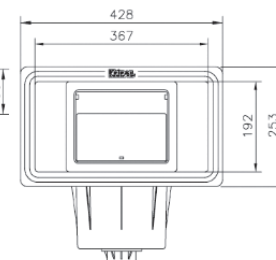

Skimmer a Sfioro

2

	Descrizione	Rif. Liner	Quota	A	A1	B	C	C3	D2	E1	L	N
SKIMMER A SFIORO	Skimmer piscina a sfioro feritoia grande	3139	mm	483.8	14.5	250.3	634	117.4	142.5	539.1	38	249.2
	Skimmer piscina a sfioro feritoia grande grigio chiaro	3139LG										

Con l'installazione di uno skimmer per piscina a sfioro si consiglia di prevedere un regolatore di livello
Rif : 3150

Skimmer a Inserti

2

Dimensione Skimmer a inserti - bocca stretta

	Descrizione	Rif. Liner
SKIMMER A INSERTI	Skimmer liner bocca stretta	3121
	Skimmer liner bocca larga	3129

Dimensione Skimmer a inserti - bocca larga