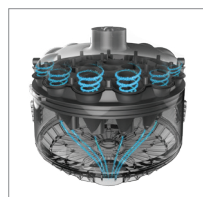

AquaVac® 6 Series

Una potencia de aspiración constante

- Diseñado con **18 hidrociclones, SpinTech™**, la tecnología sin filtro, crea una espiral de succión que mantiene la máxima potencia hasta que el trabajo esté terminado.
- Se desplaza fácilmente por cualquier tipo de la piscina: **HexaDrive™**, el sistema de tracción adaptable consigue que el limpiafondos trepe y limpie las paredes fácilmente gracias a sus 6 cepillos accionados a velocidad variable.
- Rápida disminución de los residuos mediante 1 click gracias al colector de desechos transparente **TouchFree™**
- AquaVac® 650 **se puede controlar desde el teléfono**
Función de control remoto de dirección Spot Clean para retoques rápidos y sencillos.
- Función Tira y recoge : el robot se extrae de la piscina sin dificultad

EXPERT LINE

SpinTech™ : una potencia de aspiración constante

HexaDrive™ : se desplaza fácilmente por cualquier superficie de la piscina

TouchFree™ : un colector de residuos innovador

Carrito de transporte incluido

Fuente de alimentación ligera y fácil de usar

Aplicación Wi-Fi con el AV650 para iPhone®, iPad® y dispositivos Android

Información técnica

AQUAVAC® 600 RCH601CEY

AQUAVAC® 650 RCH651CEY

Ciclo de funcionamiento	Fondo solamente Fondo, pared y línea de flotación Línea de flotación solamente	2,5 horas
Programación recurrente	●	Avanzado
Peso	9,5 kg	
Dimensiones	L 44cm x l 38cm x h 32cm	
Longitud del cable	17 metros	
Alimentación eléctrica	120V - 240 V / 50 - 60 Hz	
Carro incluido	●	●
Para piscinas enterradas (tamaño máximo)	6 x 12 m	
Opciones avanzadas de señal luminosa	●	Avanzado
Función tira y recoge	●	●
Función detección fuera del agua y función de recuperación para las piscinas con playa (estilo californiano)	●	●
Control remoto	-	●
Programación basada en la aplicación wifi	-	●
Programación semanal	-	●
Diagnóstico de servicio	●	●
Diagnóstico de usuario	-	●