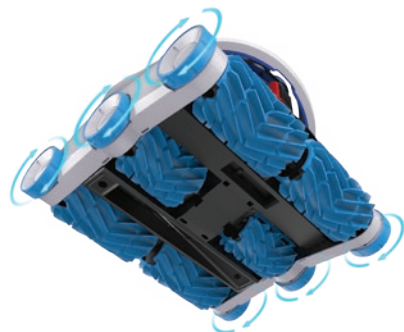

 **HAYWARD®**

AquaVac® 6 Series

Met de filterloze SpinTech™-technologie hebt u altijd constante, maximale zuigkracht

UNIEKE TECHNOLOGIEËN:

• SPINTECH™

EEN CONSTANTE ZUIGKRACHT

Met zijn 18 hydrocyclonen biedt de SpinTech™ filterloze technologie in een wervelende spiraal met maximale zuigkracht tot het werk is voltooid.

• HEXADRIVE™

EEN ROBOT VOOR ALLE OPPERVLAKKEN

Het HexaDrive™ Adaptive Traction System beklimt gemakkelijk de wanden en reinigt ze doeltreffend met zes stevige borstels met variabele snelheid geschikt voor alle soorten oppervlakken.

ACCESSOIRES INBEGREPEN

- Compacte stroomvoeding met eenvoudige bediening

- Ergonomische Caddy

• TOUCHFREE™

EEN INNOVATIEVE VUILCOLLECTOR

Met één druk op de knop leegt u de TouchFree™, opvangbak en spoelt u hem af. **Geen vuile handen meer bij het reinigen van de cartridge of filter want die bestaan niet meer.**