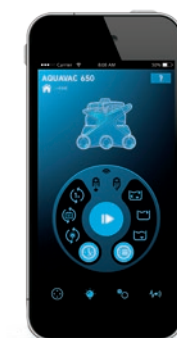

ACCESORIOS INCLUIDOS

- Fuente de alimentación ligera y fácil de usar

- Carrito de transporte

• TOUCHFREE™

UN COLECTOR DE RESIDUOS INNOVADOR

El colector de residuos **TouchFree™** se deshace de la suciedad recogida con solo presionar un botón de liberación rápida, sin filtros ni bolsas que limpiar. **Sin ensuciarse las manos!**

Se vacía y enjuaga solo

AQUAVAC® 650 SE PUEDE CONTROLAR DESDE EL TELÉFONO

AquaVac® 600	Referencia: RCH601CEY	Carrito de transporte incluido
AquaVac® 650	Referencia: RCH651CEY	Carrito de transporte incluido + Control remoto

Como modelo de gama alta de la Serie 6 de AquaVac®, y perteneciente a nuestra exclusiva **EXPERT LINE**, AquaVac® 650 ofrece excelentes funciones adicionales, entre las que se incluyen:

- Aplicación Wi-Fi para iPhone®, iPad® y dispositivos Android
- Función de control remoto Spot Clean para una limpieza rápida y sencilla
- Opciones avanzadas de señal luminosa