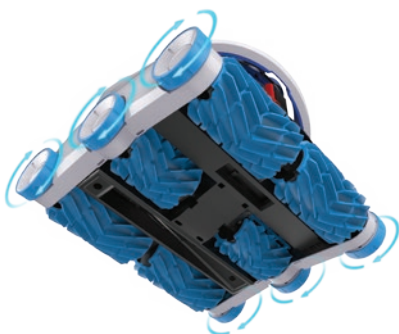

AquaVac® 6 Series

La tecnología sin filtro SpinTech™, mantiene constante la potencia de aspiración

**LA FORMA
MÁS
INTELIGENTE
DE LOGRAR
UNA
LIMPIEZA
IMPECABLE.**

TECNOLOGÍAS INNOVADORAS:

• SPINTECH™

MANTIENE CONSTANTE LA POTENCIA DE ASPIRACIÓN

Diseñado con 18 hidrociclones, **SpinTech™**, la tecnología sin filtro, crea una espiral de succión que elimina los atascos y mantiene la máxima potencia hasta que el trabajo esté terminado.

• HEXADRIVE™

SE DESPLAZA FÁCILMENTE POR CUALQUIER SUPERFICIE DE LA PISCINA

El sistema de tracción **HexaDrive™**, trepa fácilmente por las paredes y las limpia de manera efectiva con **seis cepillos resistentes que funcionan a una velocidad variable y que se adhieren a todo tipo de superficies.**