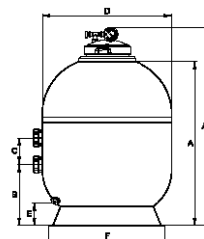

Twist Lock systeem voor een gemakkelijke opening

Aftapplug voor vereenvoudigd onderhoud

6-standenkraan met ingebouwde drukmeter

| Debiet               | I/U  | Ø mm | Filteropervlak      | Max werkdruk bar | Leeggewicht | Kg zand | Afmetingen in mm |       |     |     |     |     | Ref. |           |
|----------------------|------|------|---------------------|------------------|-------------|---------|------------------|-------|-----|-----|-----|-----|------|-----------|
|                      |      |      |                     |                  |             |         | A                | AT    | B   | C   | D   | E   |      | F         |
| 10 m <sup>3</sup> /h | 1" ½ | 520  | 0.21 m <sup>2</sup> | 2,5              | 11 kg       | 100     | 715              | 875   | 305 | 125 | 520 | 140 | 458  | S210SLETL |
| 14 m <sup>3</sup> /h | 1" ½ | 640  | 0.32 m <sup>2</sup> | 2,5              | 21 kg       | 150     | 800              | 960   | 315 | 125 | 640 | 125 | 458  | S240SLETL |
| 22 m <sup>3</sup> /h | 2"   | 760  | 0.45 m <sup>2</sup> | 2,5              | 31 kg       | 225     | 840              | 1 000 | 365 | 140 | 760 | 100 | 605  | S310SLETL |
| 30 m <sup>3</sup> /h | 2"   | 900  | 0.63 m <sup>2</sup> | 2,5              | 40 kg       | 325     | 840              | 1 000 | 365 | 140 | 900 | 150 | 605  | S360SLETL |