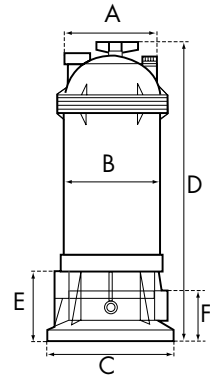

ANOS DE GARANTIA

**5**

Cartuchos de substituição

Fáceis de limpar

Filtro Star Clear em corte

FILTRE STAR CLEAR™

Caudal	E/S	Área de filtração	Peso em vazio	Valores em mm						Ref.
				A	B	C	D	E	F	
5.7 m³/h	1"1/2	2.3 m²	6 kg	235	203	267	508	117	57	C250EURO
11.3 m³/h	1"1/2	4.6 m²	8 kg	235	203	267	749	117	57	C500EURO

Corps du filtre en Duralon

FILTRE STAR CLEAR™ PLUS

17.0 m³/h	1"1/2	7 m²	12 kg	286	267	330	745	140	89	C751EURO
20.4 m³/h	1"1/2	8.4 m²	12 kg	286	267	330	746	140	89	C900EURO
27.2 m³/h	1"1/2	11.2 m²	13 kg	286	267	330	902	140	89	C1200EURO
39.7 m³/h	2"	16.3 m²	15 kg	286	267	330	1009	140	89	C17502EURO