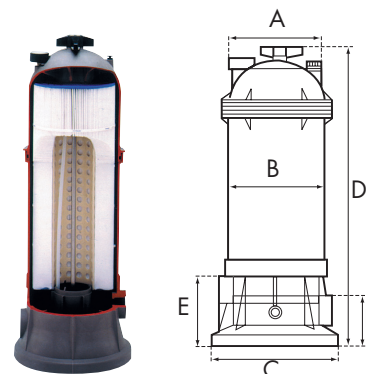

StarClear™ / StarClear™ Plus

5

Filtraggio efficace per piscine piccole

- **Ottima finezza di filtraggio (tra 20 e 25 micron)**
- **Manutenzione facilitata**
- **Design compatto**
- **Capacità ridotta:** adatto per spa, piscine piccole o fuori terra

Cartucce sostitutive

Facile da pulire

Parte interna filtro Star Clear™

FILTRO STARCLEAR™

Portata	I/O	Superficie filtrante	Peso a vuoto	Quote						Rif.
				A	B	C	D	E	F	
5,7 m ³ /h	1"1/2	2,3 m ²	6 kg	235 mm	203 mm	267 mm	508 mm	117 mm	57 mm	C250EURO
11,3 m ³ /h	1"1/2	4,6 m ²	8 kg	235 mm	203 mm	267 mm	749 mm	117 mm	57 mm	C500EURO

Corps du filtre en Duralon

FILTRO STARCLEAR™ PLUS

17,0 m ³ /h	1"1/2	7 m ²	12 kg	286 mm	267 mm	330 mm	745 mm	140 mm	89 mm	C751EURO
20,4 m ³ /h	1"1/2	8,4 m ²	12 kg	286 mm	267 mm	330 mm	746 mm	140 mm	89 mm	C900EURO
27,2 m ³ /h	1"1/2	11,2 m ²	13 kg	286 mm	267 mm	330 mm	902 mm	140 mm	89 mm	C1200EURO
39,7 m ³ /h	2"	16,3 m ²	15 kg	286 mm	267 mm	330 mm	1009 mm	140 mm	89 mm	C17502EURO

Important : les algicides à base d'ammonium quaternaire, le PHMB et les floculants sont incompatibles avec les filtres à éléments.

CARTUCCE SOSTITUTIVE

Diametro ø	Altezza	Qntà per filtro	Per	Rif.	Per	Rif.
120 mm	300 mm	1	C225EURO	CX225RE	C0225EURO	CX0225RE
178 mm	247 mm	1	C250EURO	CX250RE	C0250EURO	CX0250RE
178 mm	359 mm	1	C400	CX410RE	C0400	CX0410RE
178 mm	494 mm	1	C500EURO	CX500RE	C0500EURO	CX0500RE
178 mm	498 mm	1	C550	CX550RE	C0550	CX0550RE
178 mm	748 mm	1	C750	CX750RE	C0750	CX0750RE
230 mm	441 mm	1	C751	CX760RE	C0751	CX0760RE
216 mm	441 mm	1	C800EURO	CX800RE	C0800EURO	CX0800RE
216 mm	589 mm	1	C1100EURO	CX1100RE	C1100EURO	CX1100RE
178 mm	494 mm	4	C3000EURO	CX580XRE	C3000EURO	CX0580XRE
178 mm	641 mm	4	C4000EURO	CX880XRE	C4000EURO	CX0880XRE
230 mm	441 mm	1	C900EURO	CX900RE	C0900EURO	CX0900RE
230 mm	589 mm	1	C1200EURO	CX1200RE	C1200EURO	CX1200RE
230 mm	724 mm	1	C17502EURO	CX1750RE	C17502EURO	CX1750RE