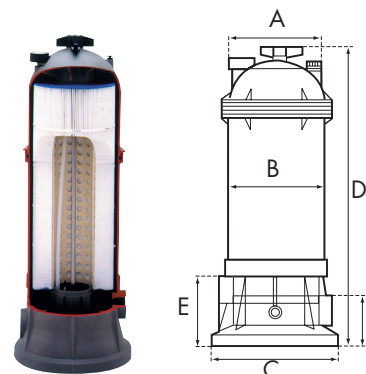

# StarClear™ / StarClear™ Plus

Filtración eficaz para las piscinas pequeñas

- **Filtración de alto rendimiento (entre 20 y 25 micras)**
- **Mantenimiento fácil**
- **Diseño compacto**
- **Pequeña capacidad:** adaptado a los spas, las piscinas pequeñas o las piscinas sobre suelo

Cartuchos de reemplazo

Limpieza fácil

Filtro sección Star Clear™

	Caudal	E/S	Superficie filtrante	Peso al Vacío	Dimensiones						Ref.
					A	B	C	D	E	F	
FILTRO STARCLEAR™	5,7 m³/h	1 1/2"	2,3 m²	6 kg	235 mm	203 mm	267 mm	508 mm	117 mm	57 mm	C250EURO
	11,3 m³/h	1 1/2"	4,6 m²	8 kg	235 mm	203 mm	267 mm	749 mm	117 mm	57 mm	C500EURO
Cuerpo del filtro en Duralon											
FILTRO STARCLEAR™ PLUS	17,0 m³/h	1 1/2"	7 m²	12 kg	286 mm	267 mm	330 mm	745 mm	140 mm	89 mm	C751EURO
	20,4 m³/h	1 1/2"	8,4 m²	12 kg	286 mm	267 mm	330 mm	746 mm	140 mm	89 mm	C900EURO
	27,2 m³/h	1 1/2"	11,2 m²	13 kg	286 mm	267 mm	330 mm	902 mm	140 mm	89 mm	C1200EURO
	39,7 m³/h	2"	16,3 m²	15 kg	286 mm	267 mm	330 mm	1009 mm	140 mm	89 mm	C17502EURO

Importante: los algicidas a base de amonio cuaternario, el PHMB y los floculantes son incompatibles con los filtros de cartucho.

	Diámetro ø	Altura	Cantidad / filtro	FILTRO STARCLEAR™		FILTRO STARCLEAR™ PLUS	
				Por	Ref.	Por	Ref.
CARTUCHO DE REEMPLAZO	120 mm	300 mm	1	C225EURO	CX225RE	C0225EURO	CX0225RE
	178 mm	247 mm	1	C250EURO	CX250RE	C0250EURO	CX0250RE
	178 mm	359 mm	1	C400	CX410RE	C0400	CX0410RE
	178 mm	494 mm	1	C500EURO	CX500RE	C0500EURO	CX0500RE
	178 mm	498 mm	1	C550	CX550RE	C0550	CX0550RE
	178 mm	748 mm	1	C750	CX750RE	C0750	CX0750RE
	230 mm	441 mm	1	C751	CX760RE	C0751	CX0760RE
	216 mm	441 mm	1	C800EURO	CX800RE	C0800EURO	CX0800RE
	216 mm	589 mm	1	C1100EURO	CX1100RE	C1100EURO	CX1100RE
	178 mm	494 mm	4	C3000EURO	CX580XRE	C3000EURO	CX0580XRE
	178 mm	641 mm	4	C4000EURO	CX880XRE	C4000EURO	CX0880XRE
	230 mm	441 mm	1	C900EURO	CX900RE	C0900EURO	CX0900RE
	230 mm	589 mm	1	C1200EURO	CX1200RE	C1200EURO	CX1200RE
	230 mm	724 mm	1	C17502EURO	CX1750RE	C17502EURO	CX1750RE