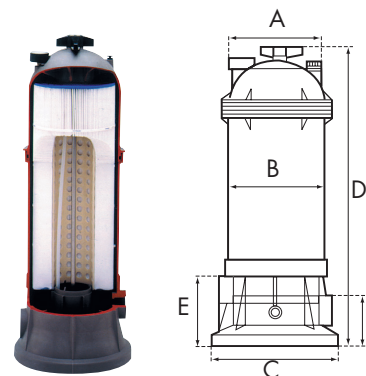

Durchsatz	Filterungs- oberfläche	E/A	Leergewicht	Maß						Referenz
					A	B	C	D	E	F	
FILTER STARCLEAR™	5.7 m³/h	2.3 m²	1.5"	6 kg	235 mm	203 mm	267 mm	508 mm	117 mm	57 mm	C250EURO
	11.3 m³/h	4.6 m²	1.5"	8 kg	235 mm	203 mm	267 mm	749 mm	117 mm	57 mm	C500EURO
Filterkörper aus Duralon											
FILTER STARCLEAR™ PLUS	17.0 m³/h	7 m²	1.5"	12 kg	286 mm	267 mm	330 mm	745 mm	140 mm	89 mm	C751EURO
	20.4 m³/h	8.4 m²	1.5"	12 kg	286 mm	267 mm	330 mm	746 mm	140 mm	89 mm	C900EURO
	27.2 m³/h	11.2 m²	1.5"	13 kg	286 mm	267 mm	330 mm	902 mm	140 mm	89 mm	C1200EURO
	39.7 m³/h	16.3 m²	2"	15 kg	286 mm	267 mm	330 mm	1009 mm	140 mm	89 mm	C17502EURO

	Durchmesser Ø	Höhe	Menge pro Filter	Für	Referenz	Für	
						Für	Referenz
ERSATZPATRONEN	120 mm	300 mm	1	C225EURO	CX225RE	C0225EURO	CX0225RE
	178 mm	247 mm	1	C250EURO	CX250RE	C0250EURO	CX0250RE
	178 mm	359 mm	1	C400	CX410RE	C0400	CX0410RE
	178 mm	494 mm	1	C500EURO	CX500RE	C0500EURO	CX0500RE
	178 mm	498 mm	1	C550	CX550RE	C0550	CX0550RE
	178 mm	748 mm	1	C750	CX750RE	C0750	CX0750RE
	230 mm	441 mm	1	C751	CX760RE	C0751	CX0760RE
	216 mm	441 mm	1	C800EURO	CX800RE	C0800EURO	CX0800RE
	216 mm	589 mm	1	C1100EURO	CX1100RE	C1100EURO	CX1100RE
	178 mm	494 mm	4	C3000EURO	CX580XRE	C3000EURO	CX0580XRE
	178 mm	641 mm	4	C4000EURO	CX880XRE	C4000EURO	CX0880XRE
	230 mm	441 mm	1	C900EURO	CX900RE	C0900EURO	CX0900RE
	230 mm	589 mm	1	C1200EURO	CX1200RE	C1200EURO	CX1200RE
	230 mm	724 mm	1	C17502EURO	CX1750RE	C17502EURO	CX1750RE