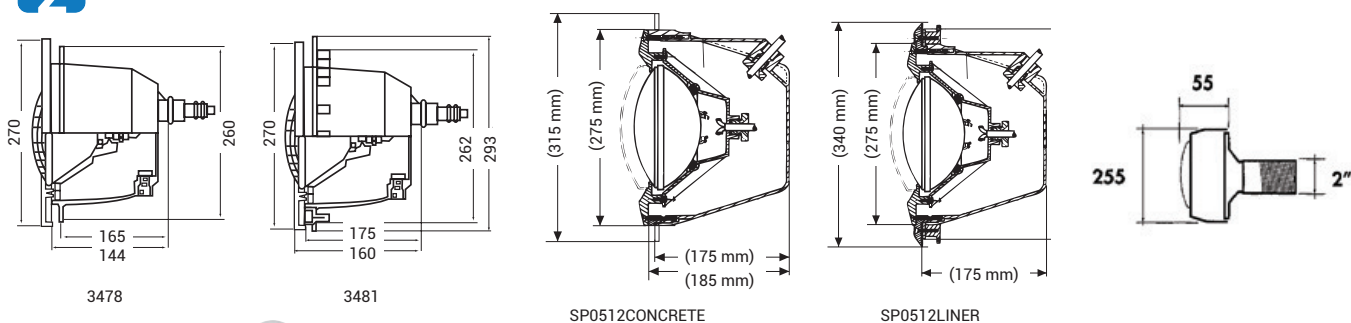

Halogeenschijnwerpers: essentiële klassiekers!

- Witte verlichting
- Aanpasbaar
- Vermogen 300W

AANTAL JAREN GARANTIE

2

3481

DESIGN
SCHIJNWERPER

Beschrijving	Beton ref.	Liner ref.	Plaat ref.
DESIGN schijnwerper	3478	3481	3487
Design schijnwerper zonder niche, bestaande uit lamp, lamphuis, kabel van 6mm2. IP68 - klasse III - ENEC certificering.	3486	3486	3486

SP0512LINER

EUROLITE

Beschrijving	Beton ref.	Liner ref.	Plaat ref.
Eurolite	SP0512CONCRETE	SP0512LINER	-
Eurolite schijnwerper zonder niche bestaande uit lamp, lamphuis, kabel van 6mm2. IP68 - klasse III - ENEC certificering	SP0512	SP0512	-

3435

Moer - 3393

HALOGEENSCHIJNWERPER

Beschrijving	Beton ref.	Liner ref.
Schijnwerper 100 W	3434	3435
Schijnwerper 100 W voor polyester zwembaden	3434 + Moer 3393	-
Schijnwerper 100 W voor gebruik, plaat	-	3435 + moer 3393
Wanddoorgang	3352	-
Halogeenlamp 100 W	PHPX34011	PHPX34011