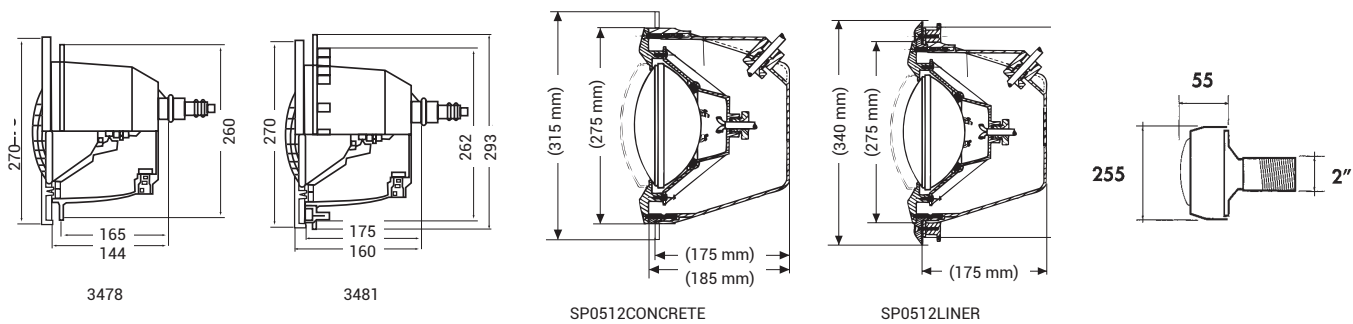

Halogen- scheinwerfer 300 W

Halogenscheinwerfer: die unverzichtbaren Klassiker!

- **Weiß**e Beleuchtung
- Erweiterbar
- **Leistung 300 W**

	 3481	Beschreibung	Referenz Beton	Referenz Folie	Referenz Element
DESIGN-SCHEINWERFER		Design-Scheinwerfer - 300 W	3478	3481	3487
		Design-Optik alleine mit Flansch inklusive Glühlampe, Körper, 6 mm ² - Kabel. IP68 - Klasse III - ENEC-Zertifizierung	3486	3486	3486
EUROLITE	 SPO512LINER	Beschreibung	Referenz Beton	Referenz Folie	
		Eurolite	SP0512CONCRETE	SP0512LINER	
HALOGEN-SCHEINWERFER	 3435 Kontermutter - 3393	Beschreibung	Referenz Beton	Referenz Folie	
		100 W Scheinwerfer	3434*	3435*	
		100 W Scheinwerfer Verwendung Polyester	3434 + Kontermutter 3393	-	
		100 W Scheinwerfer Verwendung Tafel	-	3435 + Kontermutter 3393	
		Wanddurchführung	3352	-	
		Halogenlampe 100 W	PHPX34011	PHPX34011	