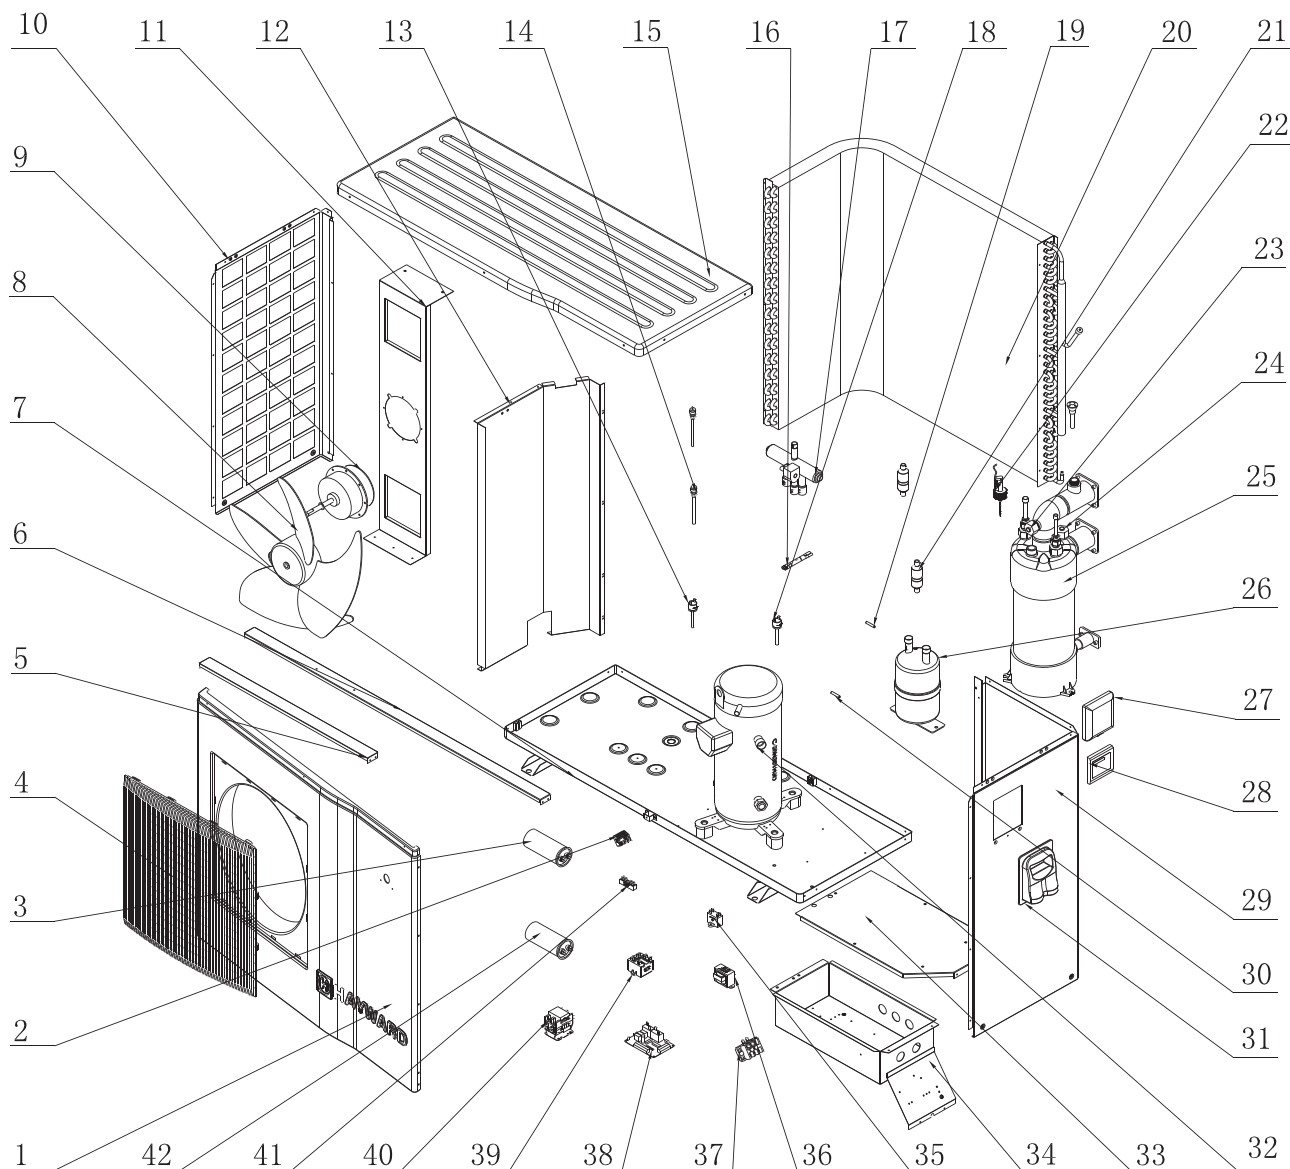

## Easy Temp® ECP15

Easy Temp® ECP15

N°	Description <sup>(1)</sup>	Ref
1	Panneau avant • Front panel • Vorderplatte • Panel delantero • Pannello anteriore • Painel frontal • Voorpaneel • Передняя панель	HWX32009210196
2	Bornier 3 connexions • Terminal block 3 connections • Klemmleiste mit 3 Anschlüssen • Borna de 3 conexiones • Borna de 3 conexiones • Terminal de 3 ligações • Aansluitblok met 3 aansluitingen • Клеммная колодка на 3 контактах	HWX20003933
3	Condensateur compresseur (98µF) • Compressor capacitor (98µF) • Kondensator des Kompressors (98µF) • Condensador compresor (98µF) • Condensador compresor (98µF) • Condensador compresor (98µF) • Condensator compresor (98µF) • Конденсатор компрессора (98 мкФ)	HWX20003524
4	Grille de protection ventilateur • Fan protection grille • Schutzgitter des Gebläses • Rejilla de protección del ventilador • Rejilla de protección del ventilador • Grelha de protecção do ventilador • Beschermerooster ventilator • Защитная сетка вентилятора	HWX35122213