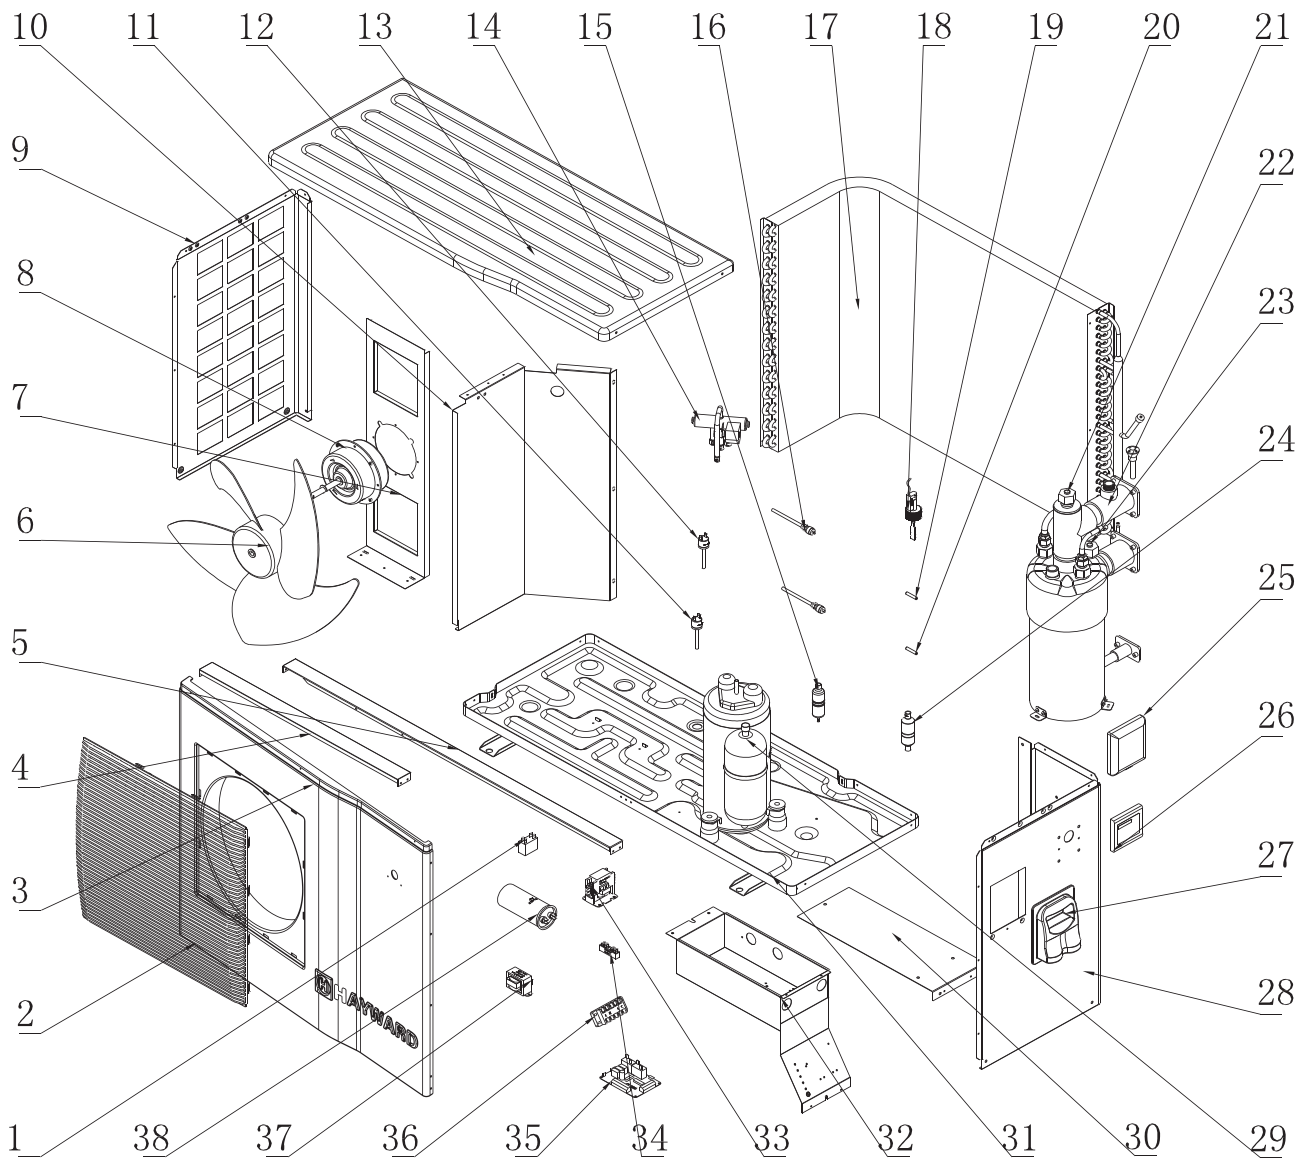

Pompes à chaleur

Heat Pump

Easy Temp® ECP11

N°	Description⁽¹⁾	Ref
1	Condensateur ventilateur (3µF) • Fan motor capacitor (3µF) • Gebläsekondensator (3µF) • Condensador ventilador (3µF) • Condensador ventilador 3µF • Condensador ventilador (3µF) • Condensator ventilator (3µF) • Конденсатор вентилятора (3 мкФ)	HWX20003501
2	Grille de protection ventilateur • Fan protection grille • Schutzgitter des Gebläses • Rejilla de protección del ventilador • Rejilla de protección del ventilador • Grelha de protecção do ventilador • Beschermrooster ventilator • Защитная сетка вентилятора	HWX35122213
3	Panneau avant • Front panel • Vorderplatte • Panel delantero • Pannelo anteriore • Painel frontal • Voorpaneel • Передняя панель	HWX32012210240
4	Raidisseur Avant • Front stiffener • Vorne Versteifung • Refuerzo frontal • Rinforzo anteriore • Reforço frontal • Voorzijde verstijver • Передняя опора	HWX321221175
5	Raidisseur Arrière • Rear stiffener • Rück Versteifung • Refuerzo trasero • Rinforzo posteriore • Reforço traseiro • Achterzijde verstijver • Задняя жесткости	HWX321221018
6	Helice ventilateur • Fan blade • Gebläsepropeller • Hélice ventilador • Hélice ventilador • Hélice ventilador • Ventilatorschroef • Винт вентилятора	HWX35002701
7	Support Moteur • Fan motor bracket • Motorträger • Soporte Motor • Soporte Motor • Soporte Motor • Motorsteun • Опора Мотора	HWX321221174
8	Moteur ventilateur • Fan motor • Gebläsemotor • Motor ventilador • Motor ventilador • Motor ventilador • Ventilatormotor • Мотор вентилятора	HWX34043301
9	Panneau gauche • Left panel • Linke Platte • Panel izquierda • Pannelo sinistra • Painel esquerdo • Linkerpaneel • Левая панель	HWX32012210239
10	Panneau de séparation • Center wall • Trennplatte • Panel de separación • Panel de separación • Painel de separação • Scheidingspaneel • Разделительная панель	HWX321221173
11	Pressostat haute pression • High pressure switch • Hochdruckregler • Presostato de alta presión • Presostato de alta presión • Pressóstato alta pressão • Hogedrukschakelaar • Прессостат высокого давления	HWX20013605
12	Pressostat basse pression • Low pressure switch • Niedrigdruckregler • Presostato baja presión • Presostato baja presión • Pressóstato baixa pressão • Lagedrukschakelaar • Прессостат низкого давления	HWX20003603
13	Panneau supérieur • Top cover • Obere Platte • Panel superior • Panel superior • Painel superior • Bovenpaneel • Верхняя панель	HWX32012210241
14	Vanne 4 voies • 4 ways valve • 4-Wege-Ventil • Válvula 4 vías • Válvula 4 vías • Válvula de 4 vías • 4-wegskraan • 4-х канальный вентиль	HWX20011418
15	Filtre (Ø9.7 - Ø3.4) • Filter (Ø9.7 - Ø3.4) • Filter (Ø9.7 - Ø3.4) • Filtro (Ø9.7 - Ø3.4) • Filtro (Ø9.7 - Ø3.4) • Filtro (Ø9.7 - Ø3.4) • Filtro (Ø9.7 - Ø3.4) • Фильтр (Ø9.7 - Ø3.4)	HWX20041446
16	Valve Schrader • Schrader • Schrader • Schrader • Schrader • Schrader • Schrader • Шрейдер	HWX200014153
17	Evaporateur à ailette • Fin coil • Flügelevaporator • Evaporador de aleta • Evaporador de aleta • Evaporador de alheta • Verdampfer met lamellen • Пластинчатый испаритель	HWX321212002
18	Détecteur de débit d'eau • Flow switch • Sensor des Wasserdurchsatzes • Detector del caudal de agua • Detector del caudal de agua • Detector de débito de água • waterdebit detector • Детектор пропускной способности	HWX200036005
19	Sonde température • Temperature sensor • Temperatursensor • Sonda de temperatura • Sonda de temperatura • Sonda temperatura • Temperatuursensor • датчик температуры	HWX20003242
20	Sonde température • Temperature sensor • Temperatursensor • Sonda de temperatura • Sonda de temperatura • Sonda temperatura • Temperatuursensor • датчик температуры	HWX20003242
21	Sonde température • Temperature sensor • Temperatursensor • Sonda de temperatura • Sonda de temperatura • Sonda temperatura • Temperatuursensor • датчик температуры	HWX20003242
22	Condenseur Titane PVC • PVC-Titanium condenser • Titan-Kondensator PVC • Condensador de titanio PVC • Condensador de titanio PVC • Condensador Titane PVC • Titatium PVC condensor • Охладитель из ПВХ Titane	HWX32121209
23	Sonde température • Temperature sensor • Temperatursensor • Sonda de temperatura • Sonda de temperatura • Sonda temperatura • Temperatuursensor • датчик температуры	HWX20003242
24	Filtre (Ø9.7-Ø9.7) • Filter (Ø9.7-Ø9.7) • Filter (Ø9.7-Ø9.7) • Filtro (Ø9.7-Ø9.7) • Filtro (Ø9.7-Ø9.7) • Filtro (Ø9.7-Ø9.7) • Фильтр (Ø9.7-Ø9.7)	HWX20041444
25	Porte de protection • Waterproof cover • Schutztür • Puerta de protección • Puerta de protección • Porta de protecção • Beveiligingspoort • Защитная дверца	HWX20002111
26	Régulateur LCD • LCD controller • LCD-Regler • Regulador LCD • Regulador LCD • Regulador LCD • LCD regelaar • Регулятор с жидкокристаллическим дисплеем	HWX950531188
27	Trappe d'accès électrique • Protection cover • Stromanschlussklappe • Trampilla de acceso eléctrico • Trampilla de acceso eléctrico • Alçarão de acesso eléctrico • Elektrisch toegangsluik • Лючок доступа к электроконтактам	HWX32009220054
28	Panneau droit • Right panel • Rechte Platte • Panel derecho • Pannelo destro • Painel direito • Rechterpaneel • Правая панель	HWX32012210238
29	Compresseur • Compressor • Kompressor • Compresor • Compresor • Compressor • Compressor • Компрессор	HWX200011134
30	Panneau de protection électrique • Electrical box cover • Stromschutzplatte • Panel de protección eléctrica • Panel de protección eléctrica • Painel de protecção eléctrica • Elektrisch beschermpaneel • Защитная панель электроотсека	HWX321221019
31	Fond • Bottom panel • Boden • Fondo • Fondo • Fundo • Achtergrond • Дно	HWX32012210237