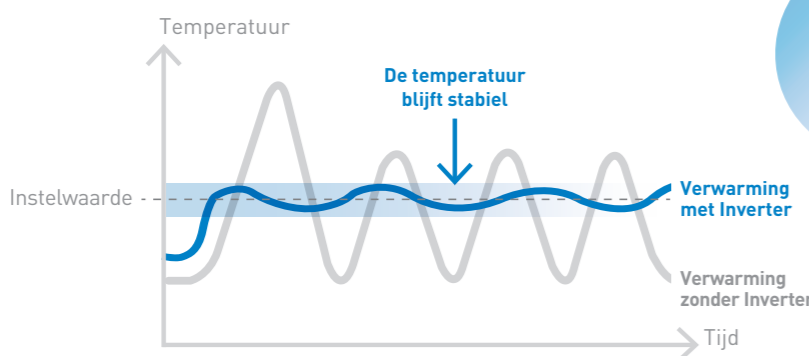

INVERTER, ZONDER COMPROMIS!

Inverter Compressor CPS Mitsubishi (wereldleider) & DC Inverter ventilator: **de technologie Full Inverter.**

Met deze combinatie kunt u het vermogen precies afstellen en aanpassen aan de weersomstandigheden en energiebehoeften van het zwembad.

SNELLE STIJGING EN PRECIEZE INSTANDHOUDING van de gewenste temperatuur

100% COMFORT

GOED OM TE WETEN

Het vermogen past zich aan de weersomstandigheden aan en stelt u in staat om de temperatuur te handhaven waardoor u tot wel **30% aan energie bespaart.**

DUURZAAM

Onderdelen van kwaliteit, een klantenservice bij u in de buurt

NIEUWE KOELVLOEISTOF R32 NOG DOELTREFFENDER

- Vermindering van 60% aan broeikasgasemissies
- Vermindering van 10% aan noodzakelijk vloeistofvolume
- Eenvoudig te gebruiken en te recycleren
- Zonder impact op de ozonlaag