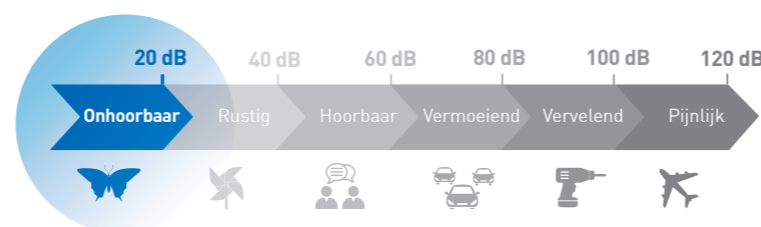

DUURZAAM

Onderdelen van kwaliteit, een klantenservice bij u in de buurt

NIEUWE KOELVLOEISTOF R32 NOG DOELTREFFENDER

- Vermindering van 60% aan broeikasgasemissies
- Vermindering van 10% aan noodzakelijk vloeistofvolume
- Eenvoudig te gebruiken en te recycleren
- Zonder impact op de ozonlaag

STIL

+/- 20 dB in regelmodus

WELK MODEL KIES IK?

NEW EASY TEMP® i

EEN ONGELOOFLIJKE PRIJS-/KWALITEITVERHOUDING!

- 5 modellen tot: -7 °C | COP > 5* | 75 m³
- Intuïtieve besturing als een smartphone
- Led-weergave zeer leesbaar